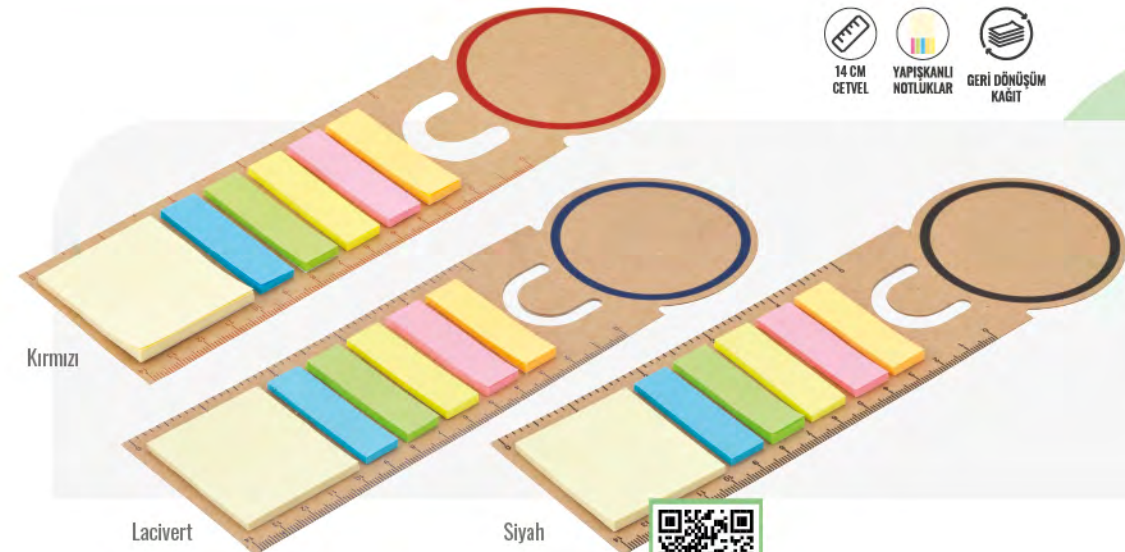

GD-015

Kitap Ayracı

5,6 x 21 cm

Dijital Serigrafi

- 25 Yaprak
- 70 gram