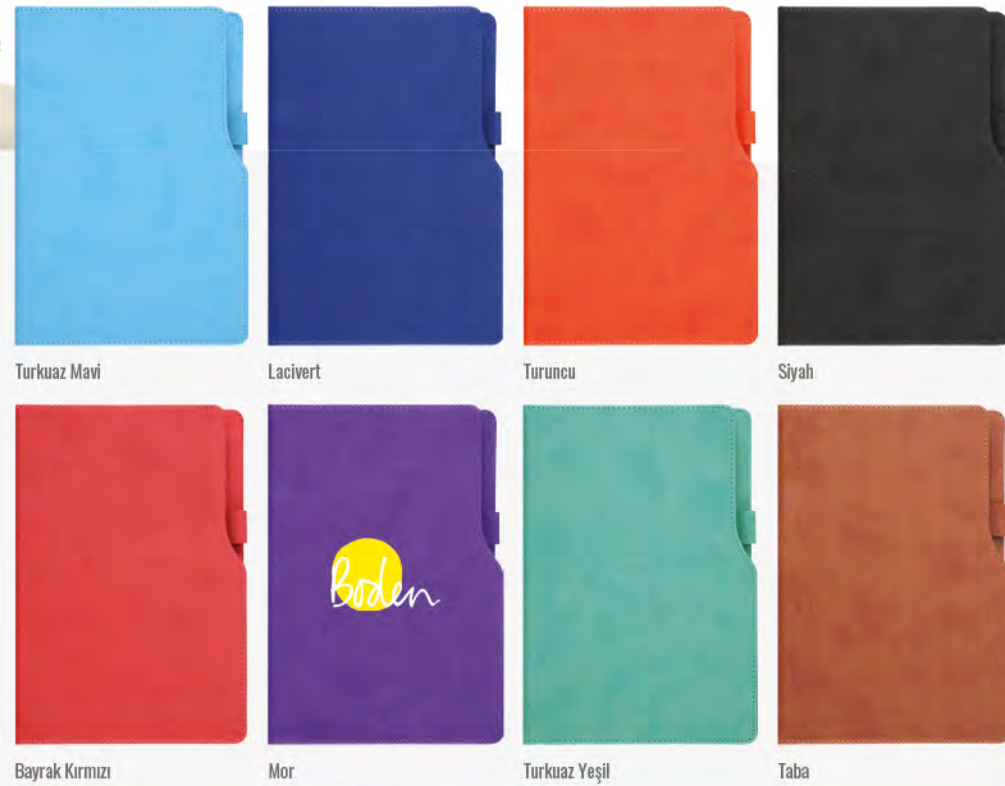

KISIKLI

14,5 x 21 cm

40 Adet

- 224 sayfa
- 80 gram (Ivory) krem
- Çizgili

104

SARAYBOSNA

15,5 x 21,5 cm

40 Adet