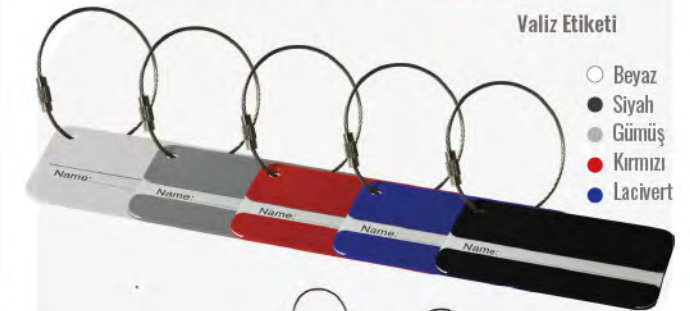

8 x 4,3 cm

VLZ-001

Valiz Etiketi

- Beyaz
- Siyah
- Gümüş
- Kırmızı
- Lacivert