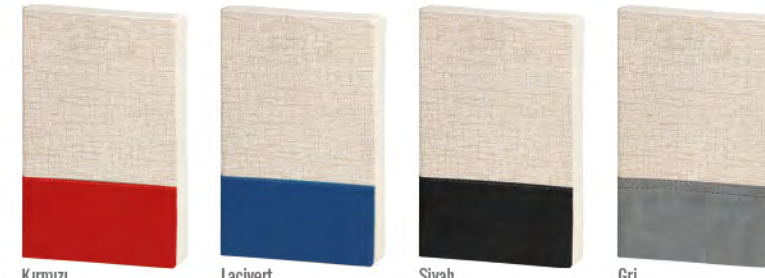

KÖRFEZ

Gri Kırmızı Lacivert

Turkuaz Mavi Turuncu Siyah

BORNOVA

13 x 21 cm
40 Adet

- 224 sayfa
- 80 gram (Ivory) krem
- Çizgili

Kırmızı Lacivert Siyah Gri

Taba Turkuaz Yeşil Beyaz