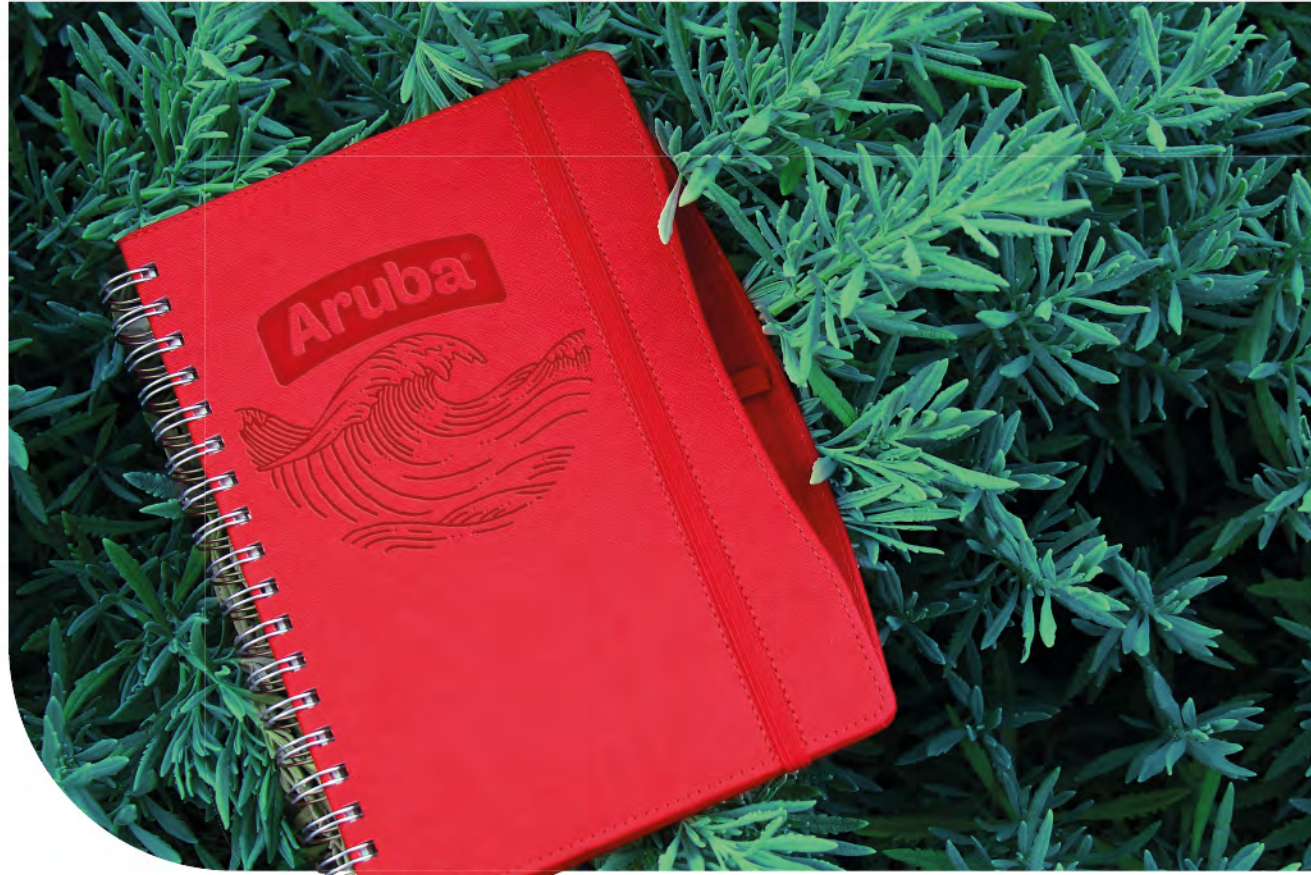

MODA

Günlük Ajanda

17 x 24 cm

40 Adet

- 336 sayfa
- 70 gram (Ivory) krem